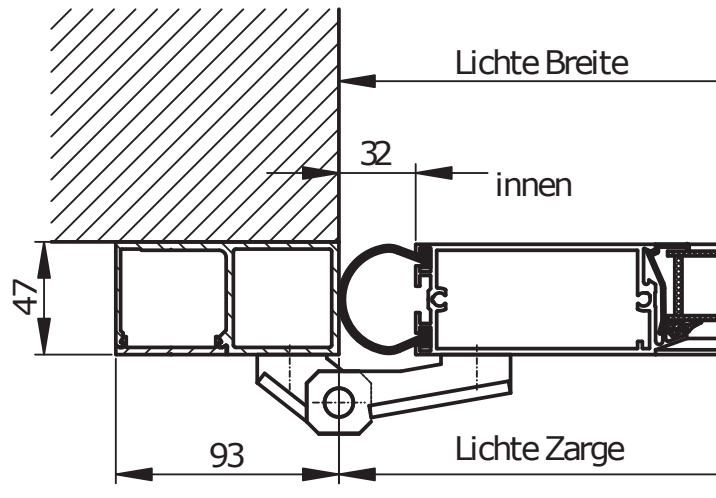

Alu-Zargenrohr 93x47

Alu-Zargenrohr 50x50
optional mit Montagewinkel
60x40